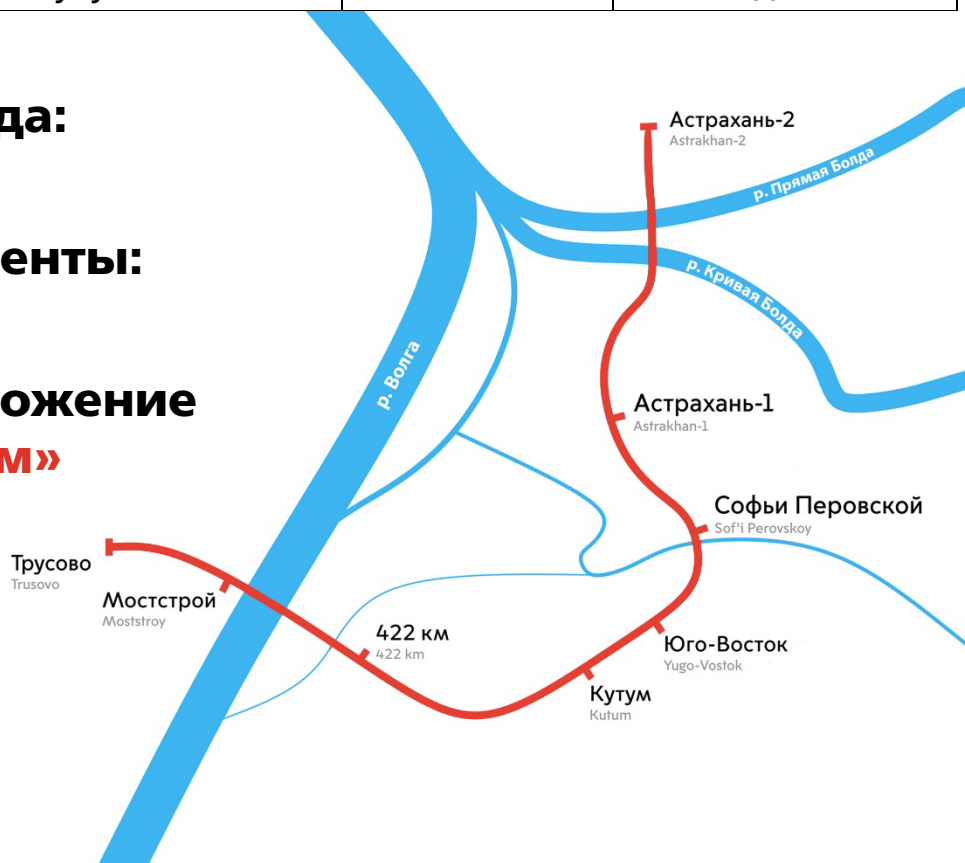

Расписание движения пригородных поездов

Timetable suburban trains

ст. Астрахань-2

№ Поезда	Сообщение	Прибытие	Дни следования
Северное направление			
6041	Кутум — Аксарайская-2	06:03	ежедневно
6061	Олейниково — Астрахань-2	07:15	пн, ср, чт, сб, вс
6031	Кутум — Дельта	08:32	ср, пт, сб, вс
6033	Астрахань-1 — Астрахань-2	17:32	по будням
6043	Кутум — Аксарайская-2	18:28	ежедневно

№ Поезда	Сообщение	Отправление	Дни следования
Южное направление			
6034	Астрахань-2 — Трусово	07:25	по будням
6042	Аксарайская-2 — Кутум	09:31	ежедневно
6032	Дельта — Кутум	17:36	ср, пт, сб, вс
6062	Астрахань-2 — Олейниково	17:48	вт, ср, пт, сб, вс
6044	Аксарайская-2 — Кутум	21:20	ежедневно

Стоимость проезда:
от **22,7₽** до **68,1₽**

Школьники, студенты:
Скидка 50%

Мобильное приложение
«РЖД Пассажирам»

ВАС ОБСЛУЖИВАЕТ АКЦИОНЕРНОЕ ОБЩЕСТВО «ВОЛГОГРАДТРАНСПРИГОРОД»
Центр поддержки клиентов ОАО «РЖД» 8-800-775-00-00 (звонок бесплатный)